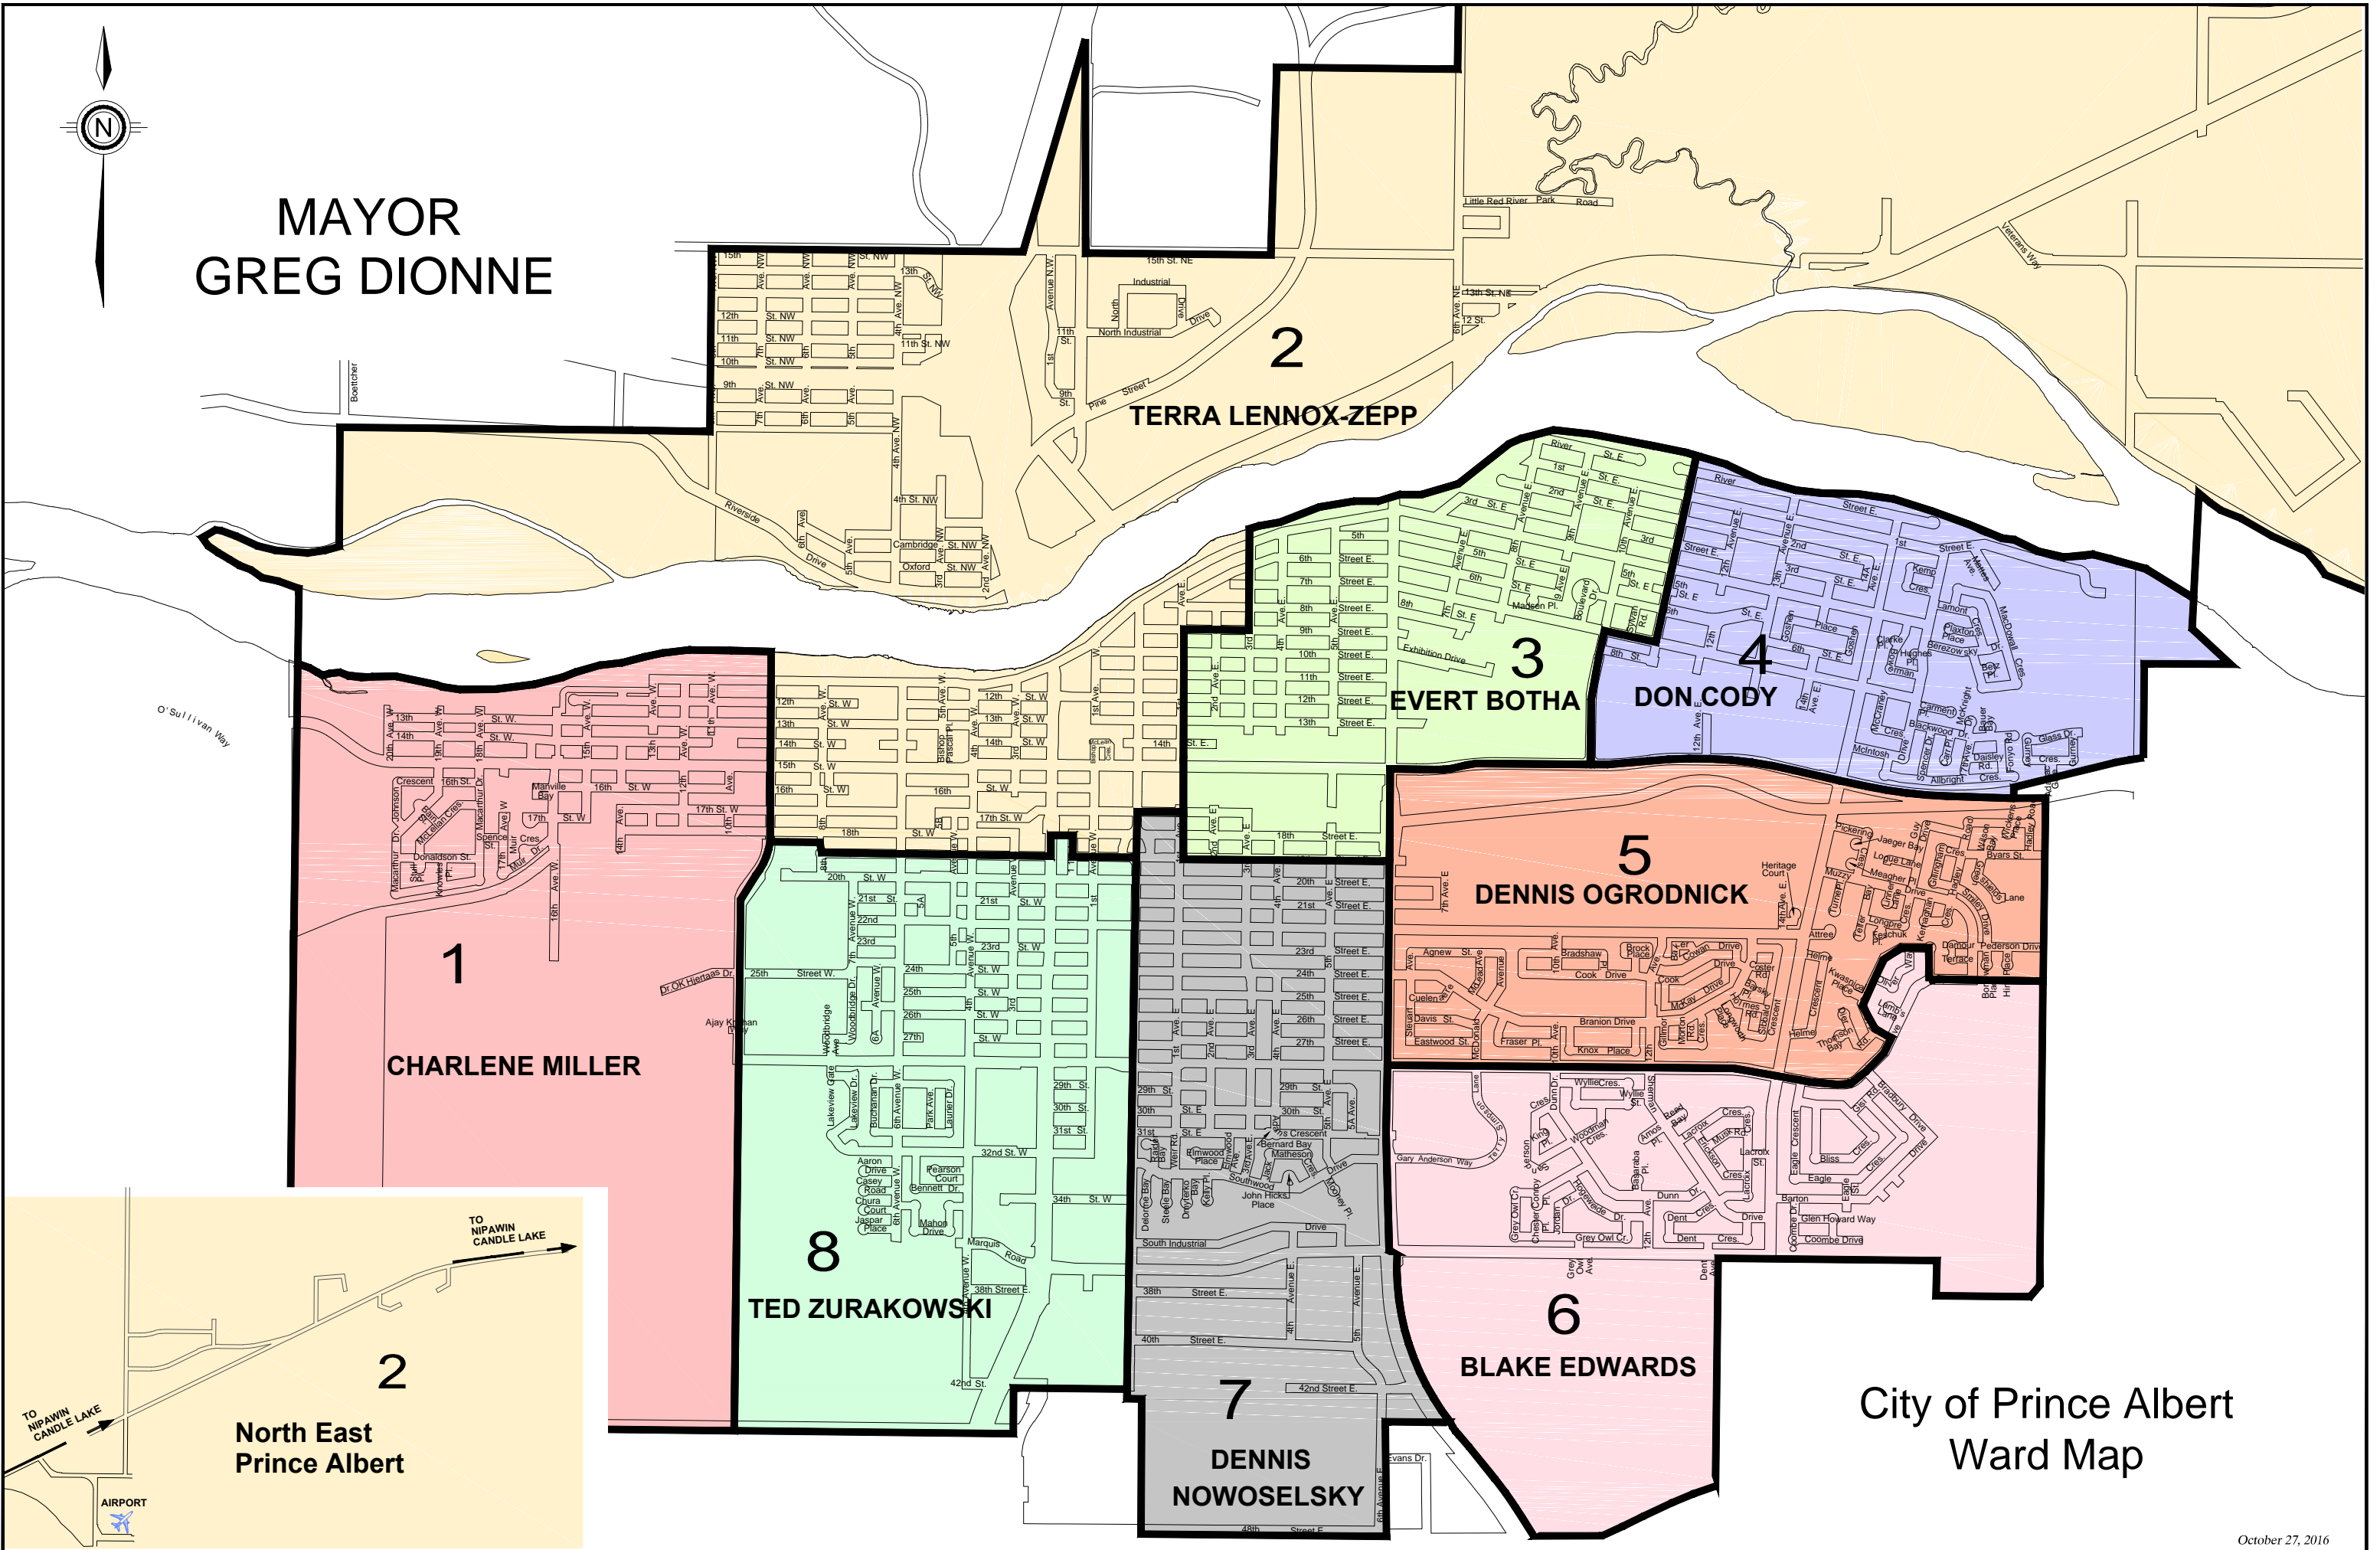

**MAYOR  
GREG DIONNE**

**City of Prince Albert  
Ward Map**